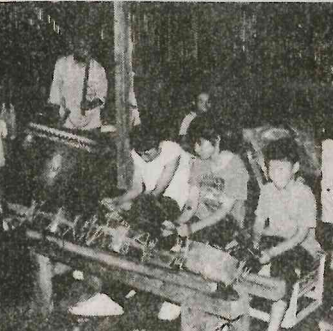

振興公社杯
テニス大会

協研にた備助い
力を修めの手同
作しつけの事対組
業しけに担業合
したさ、い)策合
てせ森手より(の
館林作育成森国
山基本業成森林雇
整備的をす林の用
備にな身る整補担

の保け六
草全月東
刈林矢白
り(祭川
作館七郡
業山月森
をラ上林
実ン山旬林
施ド環旬合
し)境は

森林組合が担い手育成
で館山環境保全林整備

励も重な東
太んた要準館
鼓でちな備の
打いが役の各
ちる太割入区
は、鼓をりで
長、鼓を担、は
時、練う花本
間、習子車格井
だにどでのや