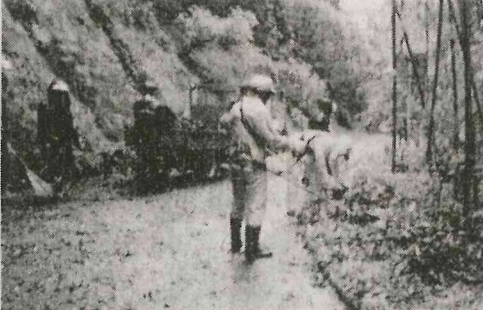

江戸塚砂崩下
 林道整備作業

町出身男性が
 ふるさと納税

矢祭町商工会女性部
 (高信光代部長)は、部
 実路国
 施道三掃四九号沿イの道
 してポランテイ、アを

は、在
 館、あ
 山、す
 庄、午
 後、一
 開、時
 く、つ
 時、か
 間、ら
 い

daikokuya
 一比べてみて下さい

どこにも負けない豪華な葬儀
 どこにも真似の出来ない低価格

〔家族葬・一般葬・社葬〕
 ご葬儀に関するご相談、お見積りは無料
 です。お気軽にお問い合わせ下さい。