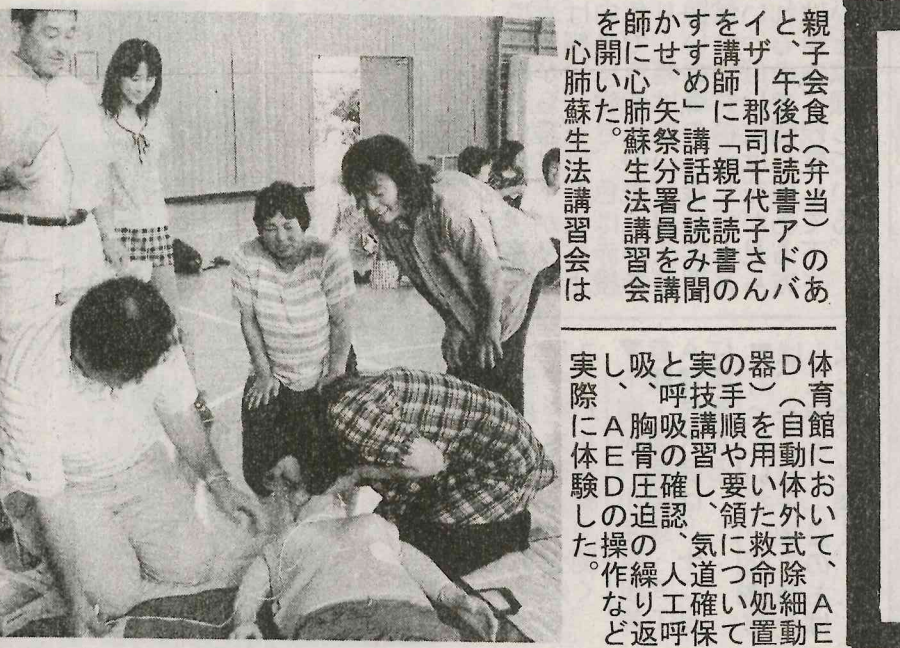

「迎しが河な医 びう会安め知す応な気誰知 熱の | に理防セ
こ有えてク市どで講か「を心、症、がくでに症同心ニパ六解講矢
こはいてリにを雲師はた多いて知つ講い、。つ脳ン聴二矢午予会 | 祭
ろ氏開る二心歴雀はた。くして生症い演結早誤てのタ講十祭後防は主 | 地
ネはい有ッ療任ケ精。のい活にてを果期解も病 | し人 | 二 | 一 | 催 | 域
ッNた。賀ク内し、丘神保。のい活にてを果期解も病 | し人 | 二 | 一 | 催 | 域
トP。清一科、現院院。のい活にてを果期解も病 | し人 | 二 | 一 | 催 | 域
ワO院を、開あり。のい活にてを果期解も病 | し人 | 二 | 一 | 催 | 域
|法長を開あり。のい活にてを果期解も病 | し人 | 二 | 一 | 催 | 域
く人を業あり。のい活にてを果期解も病 | し人 | 二 | 一 | 催 | 域

ゴミ 処分のことなら
ナスクリーン
☎ 43-4333

小さなゴミから家一軒丸ごとまで
倉庫、物置の整理 引っ越し
別荘、空家・空地の管理
なんでもおまかせください。

塙町大町 3-37-1
ナスクリーン 有限会社

電動カート ホンダモンパル
気軽に乗れる・安心して乗れる・おしゃべりに乗れる

*車検不要 *免許証不要
◎賠償保険 初年度加入無料
◎搭乗者保険 2年目以降/5,000円

モンパル ML200
デラックスタイプ

メーカー希望小売価格
¥378,000
(非課税品につき消費税はかかりません)
車体色 フライマツライムグリーン

【モンパル取扱店】
Honda Cars 東白川 棚倉店
東白川郡棚倉町大字棚倉字屋ノ上32-2
☎ 0247(33)3117

祝弔用花輪
祭壇各種、葬具一式
生花、灯笼

さわや造花

矢祭町東館 ☎ 四六一二〇三三