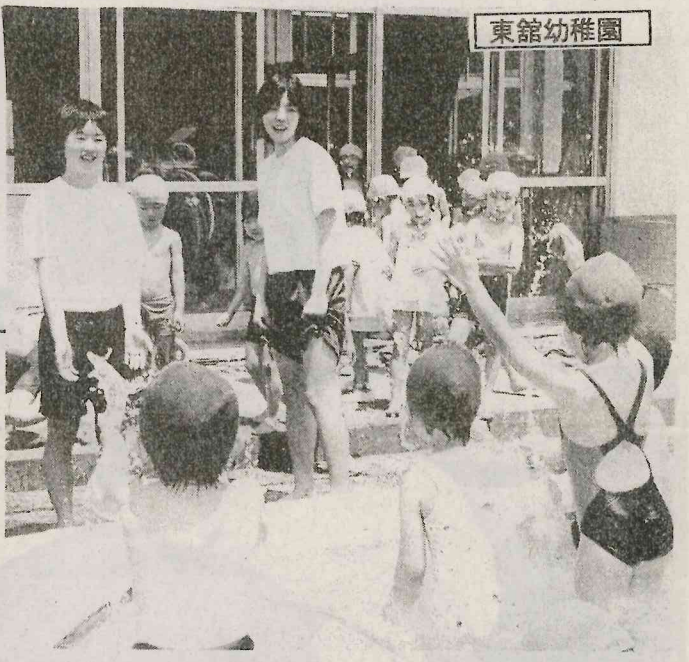

働く意義考え職業への理解深める

広域消防矢祭分署

矢祭中二年生が職場体験
 町内十八
 事業所・施設が親切対応

矢祭自工

次 交い事く 際子三徒
 石の体流、の飲受にを時が
 井通験を職、の飲入仕を見ご朝
 小り受図場、内容迎事学ら朝
 学入っののをれ業ののやま訪
 校入事た。人教、所体等問仕問
 、業業。たえ親等、験及、事、
 内川小、業所、ちて切かを、の午
 等、等、とも、らし、の、
 は、の、の、の、の、の、の、