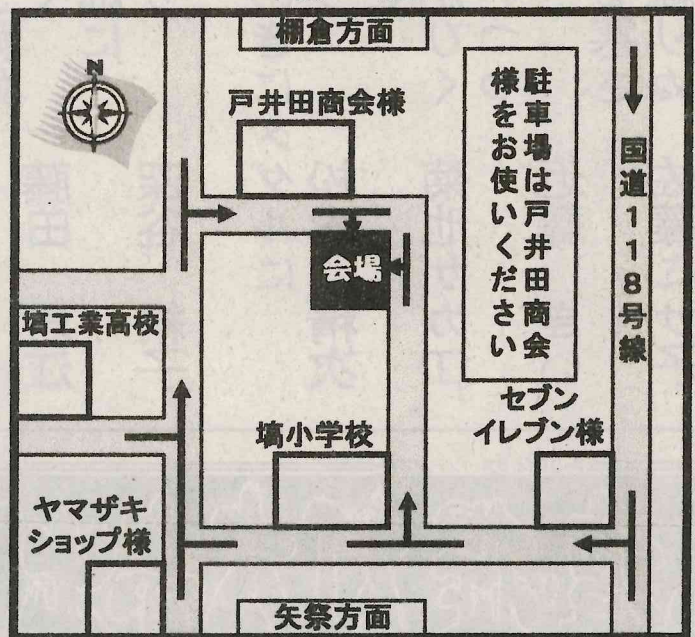

~

PM 5:00

地図

結露がしにくい通気工法に
しました。

耐震性抜群!!
しかも
オール電化住宅!

本物の木や自然素材を

ふんだんに使い、しかも
住みやすさ、使いやすさにも
考えたこだわりの家造りです。

親方を中心に
大工さんや職人さん達の
技が光る住宅です。