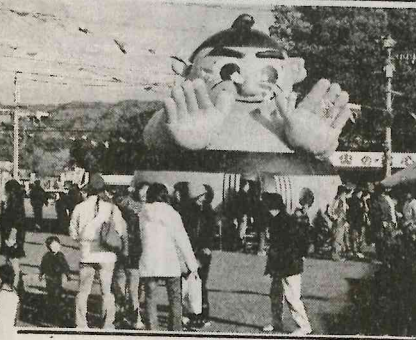

## 農産物共進会など多彩なイベント

農家と地域住民が集まり  
賑やかに  
矢祭支店「JAまつり」

祭支店「JAまつり」は、農家と地域住民が集まり、賑やかに開催される。今年も、農産物共進会、餅つき、お祭りなど、多彩なイベントが盛り込まれている。会場には、新鮮な野菜や果物の販売もあり、家族連れで賑わっている。また、お祭りでは、太鼓や笛の演奏もあり、和やかな雰囲気で楽しめる。JAまつりを通じて、農産物の消費を促進し、農家の収入向上に貢献している。

結果、絶好の天気となり、出陣の意気込みが伝わってきた。地域住民の参加も盛んで、お祭りも大盛況だった。JAまつりを通じて、農産物の消費を促進し、農家の収入向上に貢献している。

JAまつり参加者「車の合鍵」落し物  
JAまつり当日、山

野菜、一般食品、花木などの消費が伸び、買客が殺到した。並ぶ館内では、農産物の展示も充実している。お祭りでは、太鼓や笛の演奏もあり、和やかな雰囲気で楽しめる。JAまつりを通じて、農産物の消費を促進し、農家の収入向上に貢献している。

開会式では、鈴木委員長の挨拶、古町長、加藤委員長の激励、鏡開き、代表者が加

「ヤー!ヤー!や祭・秋」の掛け声で、お祭りがスタートした。会場には、新鮮な野菜や果物の販売もあり、家族連れで賑わっている。また、お祭りでは、太鼓や笛の演奏もあり、和やかな雰囲気で楽しめる。JAまつりを通じて、農産物の消費を促進し、農家の収入向上に貢献している。

田んぼで元気  
に水鉄砲合戦  
「ヤー!ヤー!や祭・秋」の掛け声で、お祭りがスタートした。会場には、新鮮な野菜や果物の販売もあり、家族連れで賑わっている。また、お祭りでは、太鼓や笛の演奏もあり、和やかな雰囲気で楽しめる。JAまつりを通じて、農産物の消費を促進し、農家の収入向上に貢献している。