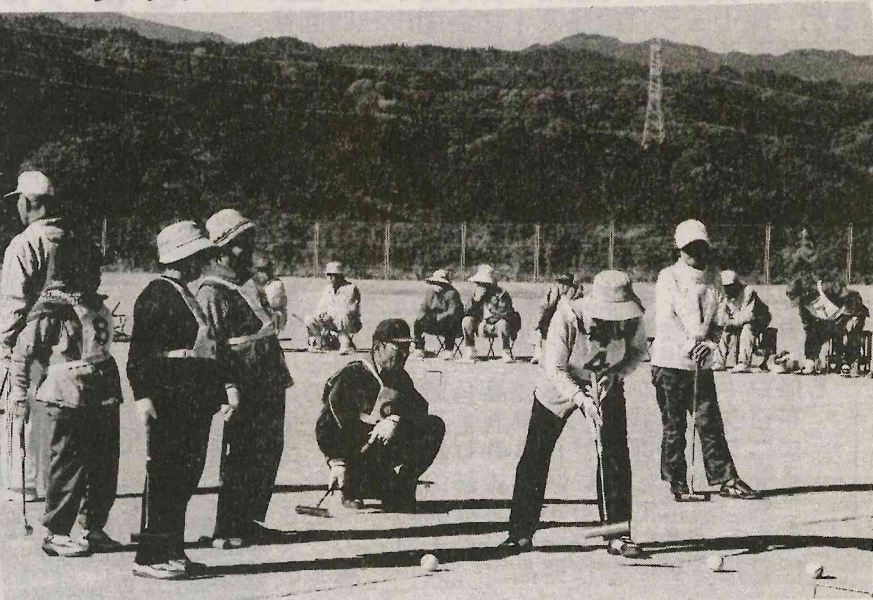

矢祭町老人クラブ連合会(鈴木義伯会長)主催の第27回大会が、11月10日(日)に矢祭町総合体育館で開かれ、各競技の結果は次の通りであった。大会には、市内各町から多くの選手が集まり、熱戦が繰り広げられた。大会は、午前8時から午後5時30分まで行われ、各競技の結果は次の通りであった。

### 元気はつらつ8チームが熱戦

ニュータウン中山が優勝  
 町老人クラブ連合会ゲートボール大会

対戦の結果は次の通りであった。大会は、市内各町から多くの選手が集まり、熱戦が繰り広げられた。大会は、午前8時から午後5時30分まで行われ、各競技の結果は次の通りであった。

石井幼稚園では、きょう朝から園庭におき、もちつき大会を開いた。もちつき大会は、お母さんやお父さん、おじいちゃんやおばあちゃん、みんなで行った。おもちがおいしかった。おもちつき大会は、お母さんやお父さん、おじいちゃんやおばあちゃん、みんなで行った。おもちがおいしかった。