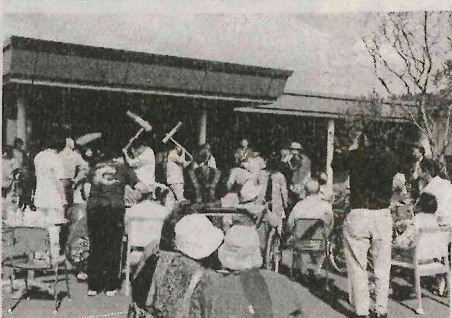

でレスポールやまつり
 メタポ対策特別企画
 & コンサート

脂ののった焼きサンマ
 をはじめた焼きサンマ
 飲食物でめった焼きサンマ
 和地や物でめった焼きサンマ
 場とな域に住った焼きサンマ

内日&別共(レ(ス
 小午コ企催の谷)ス
 学前ン画の田)ポ
 校十サー一、部ア
 隣時トビメ芳恵理や長ハ
 のらはチボ対事ま主
 町下、ボ策長)ハ
 障関十策長)ハ
 が河九ル特

アレンジ教室

開催のお知らせ

きょう22日(水)