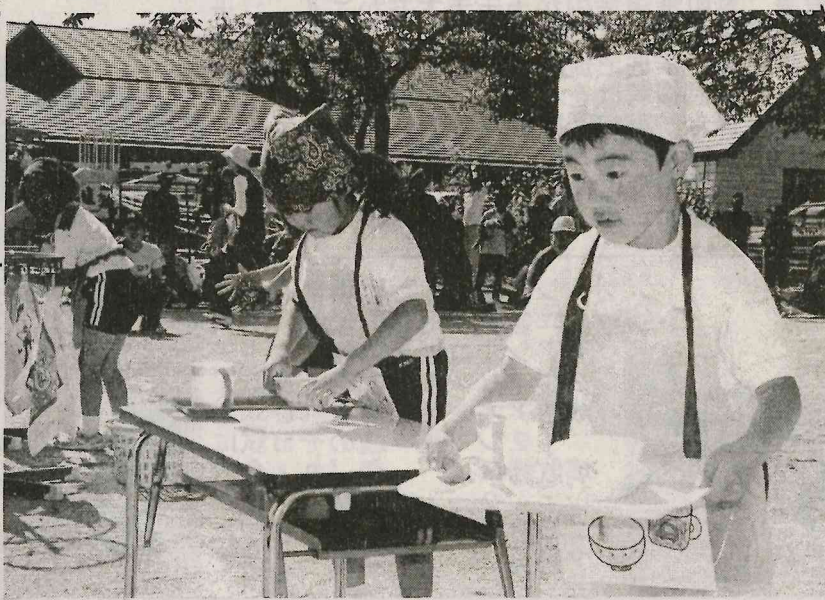

引保一緒に技組上り保つをデ紅に保は開家園か四智
き護にお次一のめで護ち全開イ白よ護富入催族児ら日東
一者む大いゆまポ組ボ者が園始ズある者永場しがと同午園館幼
おのす玉でつわニのン個お児しニい運会園整た。加親庭八)子園
父クびこ、くりヨリ?人お団た。一さ動長長列。にの時園(富永
さらころ祖り組「ズ」競い体。体つ会挨、し、に四運(富永
おろが父いの、ム、技か競操なの撈大開して祖お四動會
対しし母そ個さ、も「な技でどう、塚会式盛父い十動會
母抗んのとい人く崖もお?」演行た園善式大母て五會
さ綱「一で競らの組し、ど、技い、児明でにら全分は、美

祖父母ら家族も参加、大声援送る

一生懸命みんな頑張る！
親子で楽しく
盛大に東館幼稚園運動会