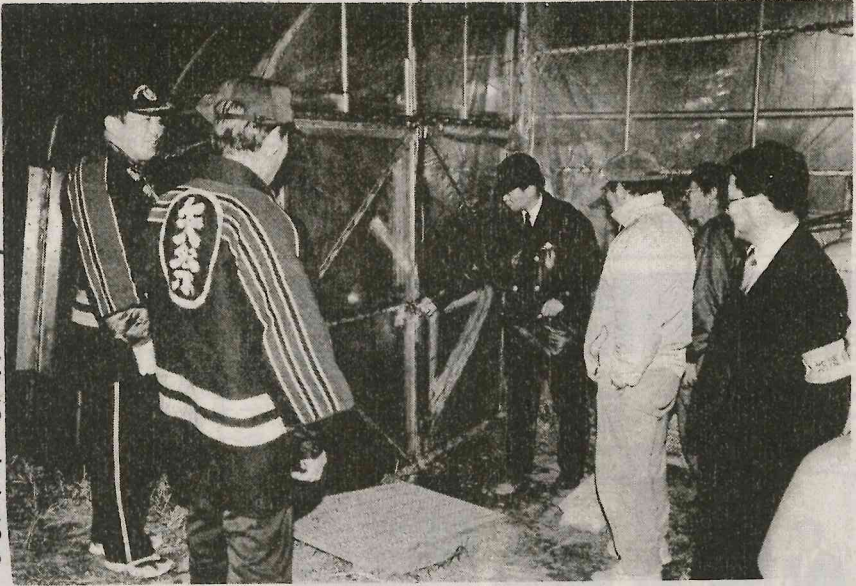

生産者、関係機関が出発式

いちご盗難防止監視徹底
週二回の予定で
夜間巡回パトロール開始

象二でだのわよて二び東
に十、ち力いの毎開十九大
実九のをながに日九日は
施日十の十がな日。同幼
した八援分らな。園稚
。少はす揮び喜で庭のな
記児年るし、びでに八日
録を長目て自をにおい
を対児的友分味る

東館幼稚園で
なわとび大会

あとなとび大会は、園児の
二班に分かれて、なわとび
の練習を、園庭で行った。
二班に分かれて、なわとび
の練習を、園庭で行った。