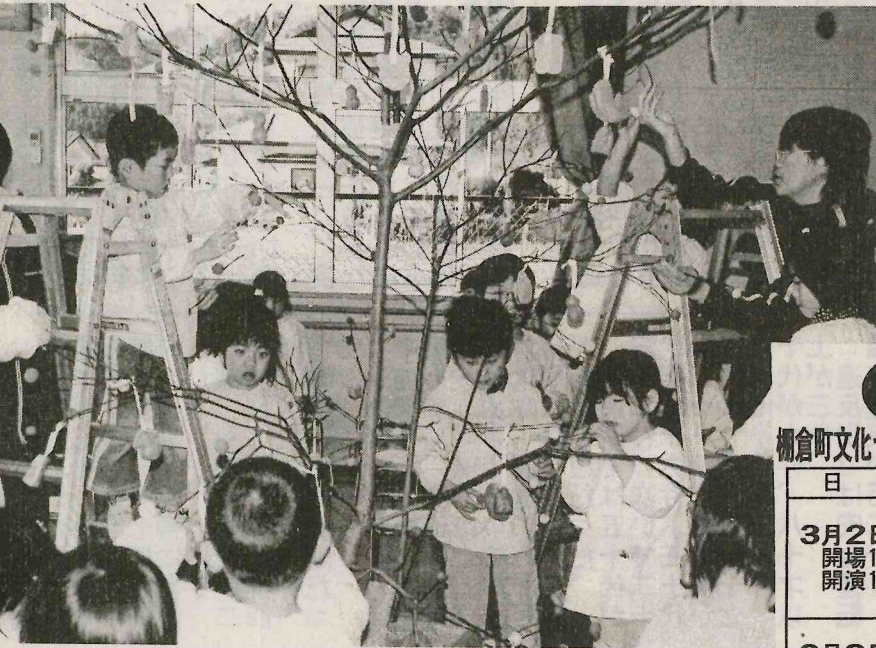

東館幼稚園
一足早く小正月だんごさし
先生ごさし・保護者一日
分十一日午前九時三十分
先ごさし・保護者一日
先生ごさし・保護者一日
分十一日午前九時三十分

倉美館情報

桐倉町文化センター(倉美館) ☎0247-33-9610 (問い合わせ・チケット予約専用)

日時	事業名及び内容	チケット料金(税込)
3月2日(日) 開場13:00 開演13:30	爆笑ライブ2008 (出演者) 小島よしお、ヒライケンジ パッション屋良、さくらんぼブービー 上々軍団、飛石連休	全席指定 3,000円 ★1月26日(土)午前9時より 電話予約受付開始(初日は電話のみ受付。電話一回につき4席まで予約可)
3月8日(土) 開場18:00 上映18:30	映画「ふみ子の海」 新潟県の高田盲学校で教鞭をとり、 生涯を視覚障害者教育にささげた 粟津キヨさんの少女時代を描いた、 市川信夫原作の同名小説に基づいた、 実話の映画です。	全席自由 一般 前売券 1,200円(当日券1,500円) 学生(高校生以下) 前売券 800円(当日券1,000円) ★2月2日(土)午前9時より 電話予約受付開始(初日は電話のみ受付。電話一回につき4席まで予約可)
3月9日(日) (昼の部) 開場13:30 開演14:00 (夜の部) 開場18:00 開演18:30	藤あや子コンサート 演歌界きっての実力派美人シンガー。 艶やかで、人の心を魅了する歌声を 是非お楽しみください。	全席指定 6,000円 ★1月12日(土)午前9時より 電話予約受付開始(初日は電話のみ受付。電話一回につき4席まで予約可)

大きなゴミから、小さなゴミ
ゴミの事なら、どんな事でもお任せ下さい。
引越しも引き受けます。
引越しに出るゴミは半値で引き受けます。
フリーダイヤル0120-538-557
家電リサイクル取扱店
守丸興業(株) TEL33-8655 FAX36-4617

九ん▼町
時ごさし保
十さ育所
五分はの
分か、小
からあ
実す正
施午月
す前だ

フォークリフト 運転技能講習のススメ

1週間の講習であなたのスキルアップをお手伝いします!

◇短期間、低価格での資格を取得が可能

- ●大型特殊免許取得者(限定なし)の方 毎週土曜日入校 **2日間講習 18,470円**
- ●普通自動車免許以上の取得者の方 毎週火曜日入校 **5日間講習でも27,470円**

※土・日・夜間だけで取得出来るコースも有ります
そして更なるスキルアップを目指す方は...

中型・大型特殊・けん引と同時セットで更にお得!
免許に関するお問い合わせなど詳しくはこちらまで
県南自動車学校 白河市東釜子字古峯内98
福島労働局長登録教習機関 登録番号第174号
TEL0248-34-2565 URL http://www.f-kds.co.jp
白河東産業機械研修センター
※ご入校前・教習中・卒業後さまざまなご質問にお答えいたします。お気軽にお問い合わせ下さい。

【はなよし斎場】フェーンズさくら

「さくら」では **納棺** ~ **お通夜** ~ **宿泊**
告別式 ~ **会食** とご葬儀の全てができます。

病院でもしもの時、「はなよし」をお呼びください。その後は全てお任せください。
組内に入っていない、または組内の人数が少ないので葬儀が心配...⇒ご安心ください。
スタッフが全てお手伝いします。

0120(74)1446(24時間)

有限会社 はなよし
〈斎場〉桐倉町崖ノ上19-3
〈本店〉埴町栄町7-7

斎場見学会・葬儀相談会毎月実施中