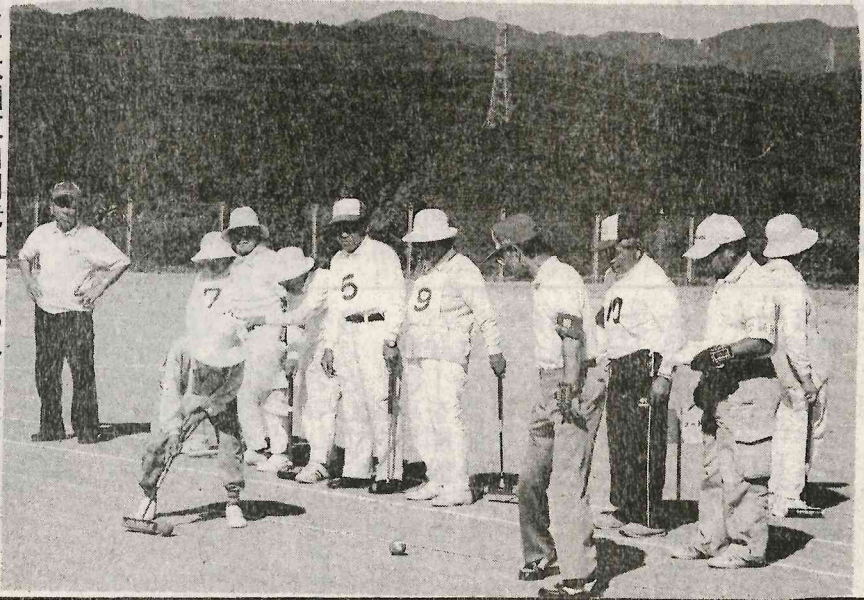

### 矢祭町会場で16チームが熱戦

ニュータウン中山B優勝  
東白川老人  
クラブゲートボール大会

大会は、26日、東白川町営グラウンドで、矢祭町、加賀、計六チームが参加し、熱戦を繰り広げた。矢祭町は、加賀を破り、優勝した。加賀は、計六を破り、準優勝した。計六は、加賀を破り、3位となった。加賀は、矢祭町を破り、4位となった。計六は、加賀を破り、5位となった。加賀は、矢祭町を破り、6位となった。計六は、加賀を破り、7位となった。加賀は、矢祭町を破り、8位となった。計六は、加賀を破り、9位となった。加賀は、矢祭町を破り、10位となった。計六は、加賀を破り、11位となった。加賀は、矢祭町を破り、12位となった。計六は、加賀を破り、13位となった。加賀は、矢祭町を破り、14位となった。計六は、加賀を破り、15位となった。加賀は、矢祭町を破り、16位となった。