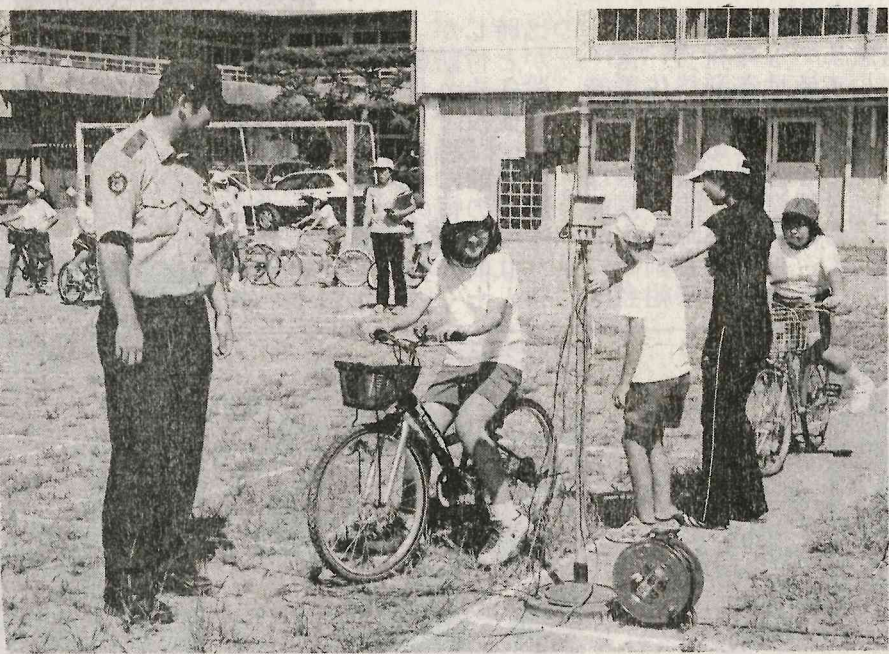

のつりの擬乗ルの信右転三住巡た安機擬半室行
交ない方し道まりの渡号折車年民查大門。全な設道かは校内
通おてなか路た方より機・に生課部貴内川
教室関に安や歩と実安なあ折つ上査、司小
は河つ全十い二地全どるのてはを藤矢祭
き小た歩路、生練正通字か発際師勝駐
う校に渡断模たいで、ら自町所

模擬道路で自転車実技
安全で正しい乗り方指導

午前十時半から開いた。
蜂屋柿苗木の注目を受付中
東白川地方農政ネット
ト、柿の注目を受付けて
は、東白川の地産地消を
い、東白川の地産地消を
は、東白川の地産地消を
い、東白川の地産地消を

高間漁区たののヤを禁た事とい以二の十げだつん二つさ十はで十づ今ら週
地二違協域。釣間ナ捕日はは同だ上十人匹。たが、がが日又日け年ず間
原十いのが九りで場十れに、最じ。あ三はか人三がや、たをら人諦りぎ
の三なた多月人屋下二た二そ初だ今るセ二は十四は日四型、たをら人諦りぎ
ヤ日いめく末で頃か日場十れか、が年のン二十小匹十は棚人出釣もめマ二も
ナの。にあ迄賑七らは所セでら型ははチセ十型匹上と型の匹ラ町いてだたア平増
漁増なつ友わ十池大もン判が数場級ン匹がチぐ多釣樂が大、ツのる釣しが竿は水水
は水事方専て以橋観る以網てさ例の半からいりし多輪二キ西。りた、をもには
わではが用い上上光。上解いい年せ数らいが、上んかさ十だ牧二をの二片う戻

たまた釣れだし
また釣れだし
また釣れだし
また釣れだし

【あゆ情報】
なは今。年。度。が。最。終。年。度。と
付な。け。て。柿。の。最。終。年。度。と
ま。で。町。役。場。の。事。業。課。で
申。込。み。の。場。合。は。十。月。八。日
成。金。の。対。象。と。し。て。受
一。十。五。本。を。助
一。十。五。本。を。助
六。十。三。本。を。助
苗。木。の。値。段。は。一。本。二。百
培。木。の。値。段。は。一。本。二。百
今。年。も。開。始。さ。れ。て。い。る。
荷。も。開。始。さ。れ。て。い。る。