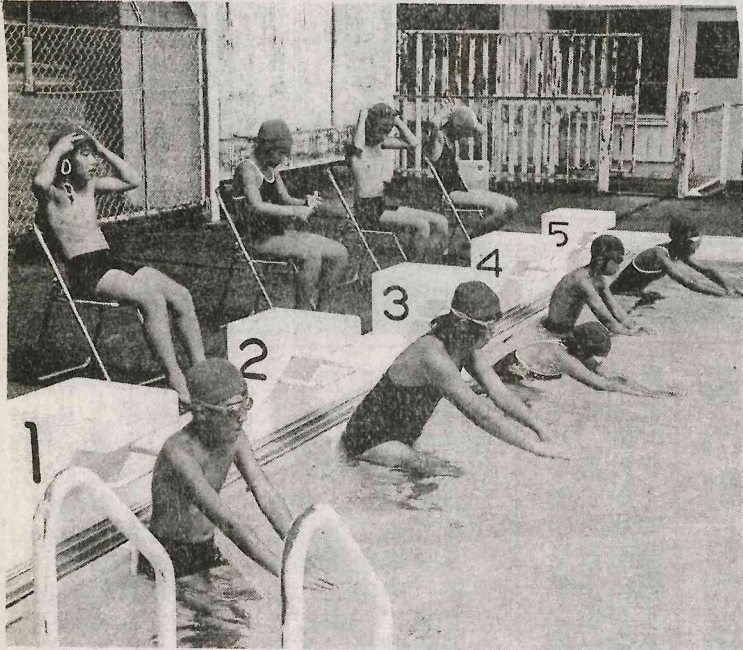

94◇山①◇
③大会二年一
柴田新同
優②①
希田木
9子下
1龍陽
48有
秒大7
4秒秒
43

内下河内小学校の児童が、前日午後十時、校内のプールで水泳大会を行いました。児童たちは、水泳の楽しさを体験し、運動会の一環として、水泳大会に参加しました。当日は、秋高气爽で、児童たちは、水泳大会を楽しみました。大会の結果は、次の通りです。

木下陽有さん 大会新記録
好成绩続出
下関河内小校内水泳大会

1分25秒	2分07秒	3分04秒	4分03秒	5分02秒	6分01秒	7分00秒	8分00秒	9分00秒	10分00秒	11分00秒	12分00秒	13分00秒	14分00秒	15分00秒	16分00秒	17分00秒	18分00秒	19分00秒	20分00秒
永新	美田	柴田	同	同	同	同	同	同	同	同	同	同	同	同	同	同	同	同	同