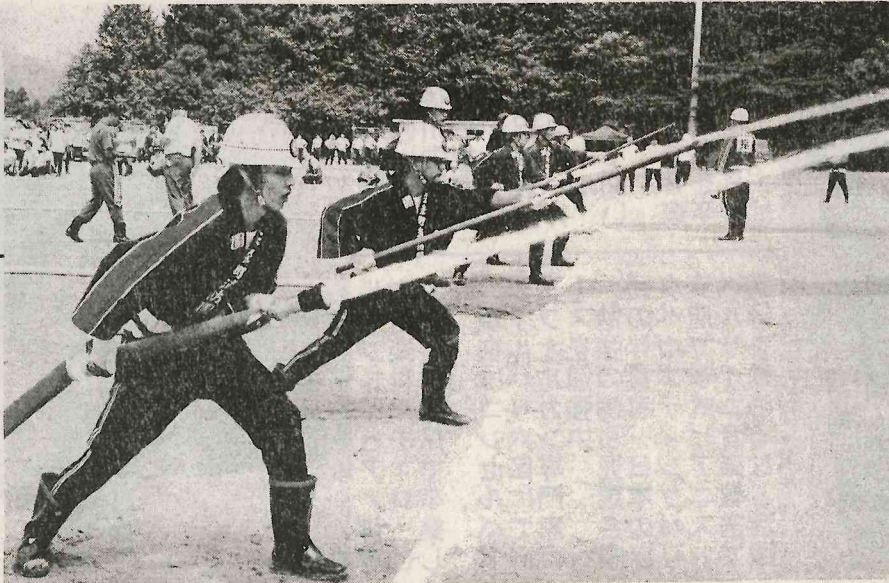

町消防団全17班と役場消防隊が全力

自転車の部は十四班優勝 実践操法大会 小型ポンプの部は第三班

矢祭町の消防活動は、常に最新の技術と最新の機器を導入し、地域住民の安全を守るために努めている。この日も、町内の各消防団が参加し、様々な消防活動の展示や体験が行われた。消防団員たちは、それぞれが役割を果たし、地域社会の安全を守ることに貢献した。

消防活動は、常に最新の技術と最新の機器を導入し、地域住民の安全を守るために努めている。この日も、町内の各消防団が参加し、様々な消防活動の展示や体験が行われた。消防団員たちは、それぞれが役割を果たし、地域社会の安全を守ることに貢献した。