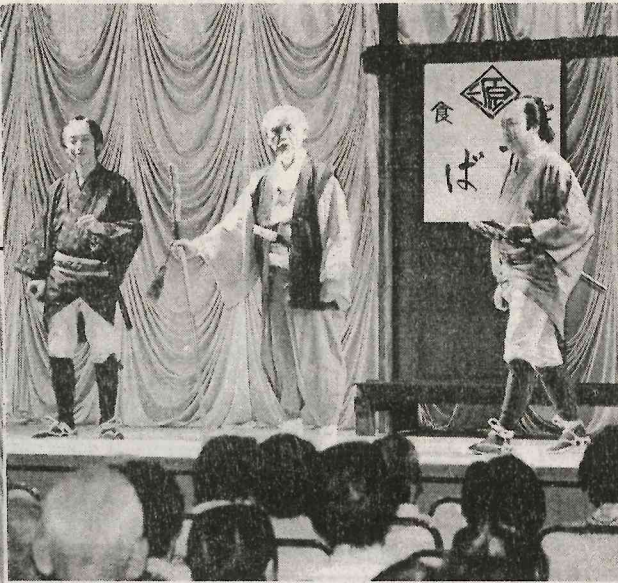

茨城の劇団「義公」が熱演

大好評のアトラクション
 町老人クラブ大会
 黄門役佐野浅夫氏ら出演

この会とがし伝・茨第世大ゲのビト連三を
 中とに題一第た一義城第二界第一好ス排第三のラ合回会き
 でや対し佐第三。そ公観部一評ト優第三ク合会矢場のう
 矢批して野三部。ば一光はコ部一だ出・代ヨシ大会町開
 祭評で感演ののがPボ一、つ演な野水ン終老いた
 町の語りて現、の恩水Rラサ古た。どに浅戸は了人た
 の合併しこる社一氏熱演外団ア後ののより氏門テのラ三
 合併しこる社一氏熱演外団ア後ののより氏門テのラ三

町佐野氏を矢祭
 町観光大使に
 長が講演の席上、古張町
 観光大使に依頼する
 佐野氏に依り、矢祭
 観光大使に依頼する
 佐野氏に依り、矢祭
 観光大使に依頼する

ない宣言に感銘し朗読
 活の紹介で全文を朗読
 やつて親の背中を朗読
 ついで親の背中を朗読
 作ったおやを朗読
 る歌を披露した。昔
 ばなした披露した。昔
 人もなした披露した。昔
 もつたおやを朗読した。

参院選投票
 二十九日
 投票所を
 矢祭町は十三
 投票所を
 二十九日投票所を
 二十九日投票所を