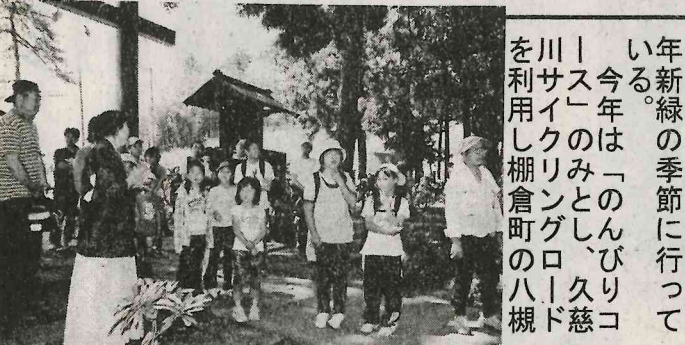

50人が八槻都々古別神社往復完走

ペダルも軽く爽やかに
第二十三回
おはようサイクリング

町教育委員会主催の「おはようサイクリング」が、八槻都々古別神社を往復するコースで行われ、50人が参加した。参加者は、午前7時30分、八槻都々古別神社集合し、午前8時、八槻都々古別神社をスタートし、八槻都々古別神社を往復するコースを走行した。参加者は、ペダルも軽く爽やかに走り、八槻都々古別神社を往復するコースを走行した。参加者は、ペダルも軽く爽やかに走り、八槻都々古別神社を往復するコースを走行した。