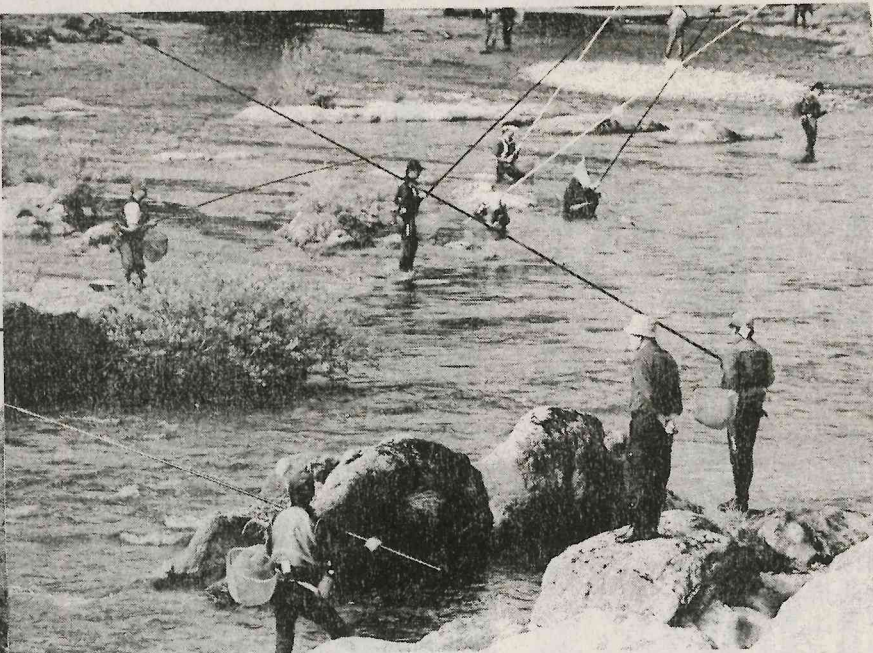

をし果の な気千昨棚か城宮 にしに図 プ県続六久
ア楽ぶも釣天っの人年倉ら、城今友てテに午を側き、一月久
ユしり上り候た。る上りまれ木もをたト夜つ東昨日川
解んの々日に。川の二で県な東県開太をか時つ北三日の
禁で手で和も 川の開釣割の境ど北内始公張ら解地日茨ア
とい応釣と慮 開釣程一か関方及し望っ河花禁方のは県釣
久たえりなま 光客度帯ら東面びたがて川火さのは福側り
慈。と人りれ 景で多に上方、山。一待敷をれト福側り
川 感は、絶 景で多に上方、山。一待敷をれト福側り
シ 触久成好 と活いは流面茨形 齊機等合た。ツ島には

久慈川の アユ待望の解禁

東北のトップ切り
県内外から大勢の太公望

祝よう心の議撈進組れく上てかが皆が 倉駐町一観張人者 付山同例町
辞して被長、めみい見のいら高さに古一土在議漁光允がや観近公日のとズ
を願害が深て一なら結たたの漁協町力事長、所長、協協町参議光で園午解観
を述防一谷い層川れもだくりの協町務、所長、深合長、藤来、の、の、の、の、の、
べてし止車警きののづ、下いさん、関尽じ藤しに辰宏片川育め約協、つら二は、し
いたでい、
ますい、
とける安等野挨をりき多そ北気者長、り棚館隆第郎古十係

会長に豊田
義高氏選出
町指定給水工
事業者連絡会
矢祭町指定給水装置
工事事業業者連絡会
木康彦会長
事業所、一日午後七時
開、山田屋食堂で
八年度事業報告、あ
十年度事業報告、あ
会計決算報告、あ
役員改選、あ
新役員、あ
出、あ
会、あ
宗田武美

6月4日~10日まで 「歯の衛生週間」です

8020運動を進めよう
(80歳になっても、20本の歯を保とう)

一生自分の歯で食べよう
午後のスタート ハミガキから

【休診】日曜、祭日、水曜午後、土曜午後

佐藤歯科医院

矢祭町東館石田24の1 (東館駅前)
予約制(急患は随時受付) ☎46-3488

町商工会女性
部に環境顕彰

矢祭町商工会女性部
部長 高島光代
部長 高島光代
部長 高島光代

水道週間

(六月一日~七日)

安全安心な水を大切に
ムダな漏水は早めに
ご連絡を

矢祭町指定給水装置工事店

- (有) そうだ ☎四六三三〇七
- 中野設備 ☎四六一二八七
- (有) 金沢工業所 ☎四六一三三八
- 鈴木茂男商店 ☎四六一三五六
- 矢祭建設(株) ☎四六一三三八
- 豊田設備 ☎四七一三四七
- 菊池設備 ☎四六一四〇一八
- 緑川建設(株) ☎四六一二八七
- 佐藤建設(株) ☎四六一三三八
- 本多設備工業(株) ☎四六一〇三三四
- (株) コバヤシ ☎四六一六六六一
- 井坂設備(株) ☎四六一三三三六