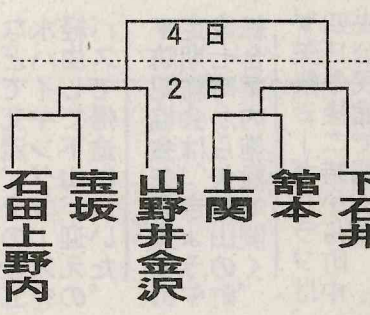

が多くの遊歩道が、川沿いに沿って、

県航空センター、広域圏消防本部等 消防防災関係機関の円滑な連携を図る

滝川溪谷の傷病者を想定 防炎ヘリで救急搬送訓練

消防防災関係機関の円滑な連携を図る。県航空センター、広域圏消防本部等が、

四日市市議会臨時議会の開催が、

二機構改革案と報告 臨時議会四日

機構改革案と報告。臨時議会四日。二機構改革案と報告。

救急搬送訓練。防炎ヘリで救急搬送訓練。滝川溪谷の傷病者を想定。

Table with 2 columns: Name, Score. Includes names like 真下木野, 下石井, 高ノ山, etc.

石田上野内本59006

功労者表彰。矢祭三日前に、

格闘家。格闘家。格闘家。格闘家。

課長。課長。課長。課長。

矢祭園芸が福祉施設にカーネーション百鉢を寄贈

体協会長杯ソフトボール大会。体協会長杯ソフトボール大会。

謝辞。謝辞。謝辞。謝辞。

本木真林戸の加住い発年會運地二保は會木
 まを(木道塚茨し、民今、的連社、動域十全、社野矢
 た植(木野のま城、三回、に統理S、を環六デ、第(藤、五祭
 今樹三茗ゴ、の、国、人、は、無、し、念、O、実、境、日、一、回、田、矢、大、字、内、川、
 ま、メ、荷、ミ、の、境、道、の、全、社、員、と、地、
 だ、ト、協、掃、ら、一、十、社、員、と、地、
 植、ル、に、線、掃、ら、一、十、社、員、と、地、
 樹、ル、に、線、掃、ら、一、十、社、員、と、地、
 した、三、苗、道、川、江、線、参、域