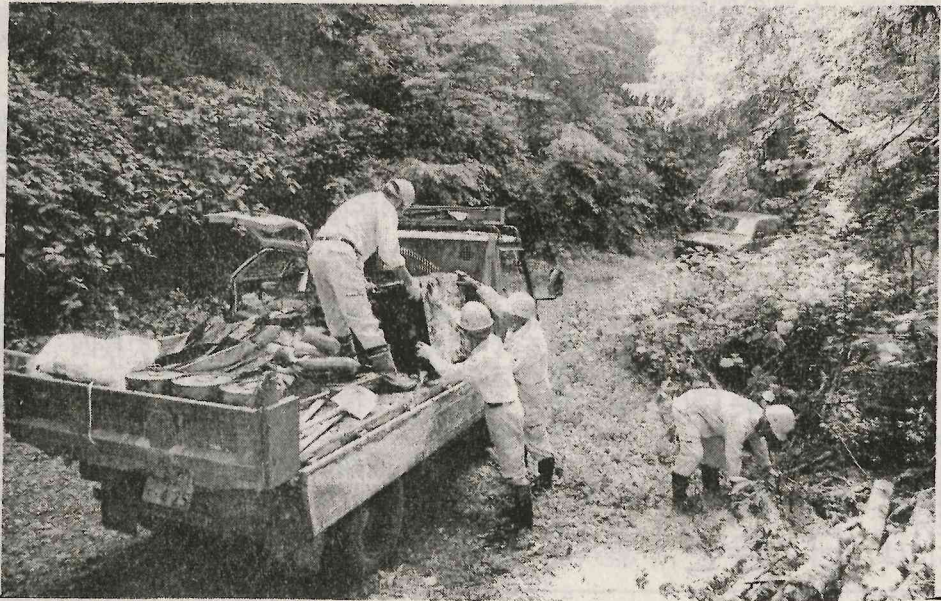

本木真林戸の加住い発年會運地二保は會木
まを(木道塚茨し、民今、的連社、動域十全、社野矢
た植(木野のま城、三回、に統理S、を環六デ、第(藤、五祭
今樹三茗ゴ、の、国、人、は、無、し、念、O、実、境、日、一、回、田、矢、大、字、内、川、
ま、メ、荷、ミ、の、境、道、の、全、社、員、と、地、
だ、ト、協、掃、ら、一、十、社、員、と、地、
植、ル、に、線、掃、ら、一、十、社、員、と、地、
樹、ル、に、線、掃、ら、一、十、社、員、と、地、
した、三、苗、道、川、江、線、参、域

全社員と地域住民20人が参加

道路河川清掃と桜の植樹
六年連続で
矢祭建設が環境美化運動