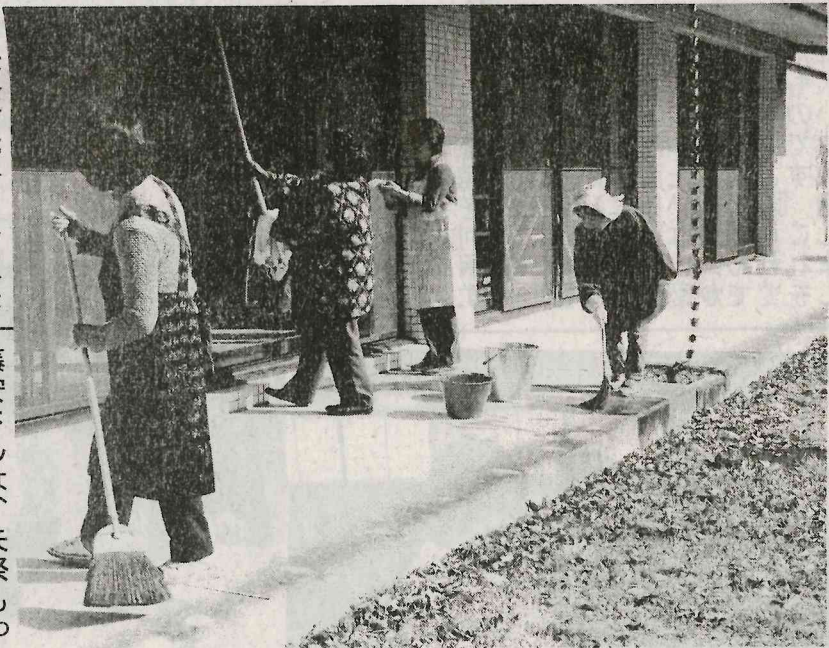

館山荘の施設内外清掃
町警青の会が奉仕活動

藤安さんは、矢祭もつづいた。造花木を寄贈した。

二高十三日午後一時三十分は、

催眠商法に注意しよう
最近、町内に催眠商法が横行している。これは、睡眠薬を飲ませ、意識を失わせ、盗難や詐欺などの犯罪を誘発する。市民の皆さんは、睡眠薬の服用に注意し、催眠商法に注意しよう。

催眠商法に注意しよう

この町の花の飾りつけは、町民の皆さんから寄贈されたお花を、町民の皆さんが、お花の飾りつけを行いました。このお花の飾りつけは、町民の皆さんから寄贈されたお花を、町民の皆さんが、お花の飾りつけを行いました。