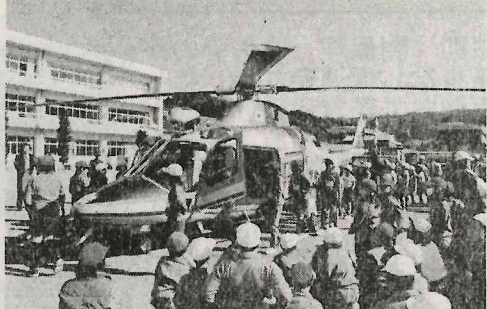

同校全児童や岡小一
会て四生らがなど社
討開訓科見説明を聞つくなど社
討開訓科見説明を聞つくなど社
討開訓科見説明を聞つくなど社

**下関河内地区
から金澤實氏**

町選挙候補者

補藤地拳
(六〇)に現職の推薦を決め

**大きなゴミから、小さなゴミ
ゴミの事なら、どんな事もお任せ下さい。
引越しも引き受けます。**
引越しに出るゴミは半値で引き受けます。
フリーダイヤル0120-538-557
ゴミキャハゴセツ
家電リサイクル取扱店
守丸興業(株) TEL33-8655 FAX36-4617

あなたの気に入りに見つかる
大連博覧会
家具とインテリア
カードで利用ください。

▲パの▼てま一犬健▼
る。らル車日四矢いる。し犬を係▼
矢は上矢午十祭。うの離で役場
祭。九。祭後周町。うの放さは、健康
町九いで六年商「しな健康
内日防開時記工会 呼びで散福
午後止くか念会青年 びは歩社課
施七トユ典年かやと中課
す時口 |は部けめに保

ゴルフ場勤務に興味のある方
たなぐらでんしゃくらぶ
棚倉田舎倶楽部 **スタッフ募集**
○フロント・予約(正社員) 社会保険完備
※通年雇用・パソコンできる方優遇
年齢 18才~30才ぐらい 給与月額140,000円~155,000円
勤務 早番AM8:00~PM5:00
遅番AM9:00~PM6:00 交通費当社規程により支給
○コース管理(正社員) 社会保険完備 ※通年雇用
年齢 18才~35才ぐらい 給与月額142,000円~175,000円
勤務 AM7:00~PM4:00 交通費当社規程により支給
○レストランフロア(正社員) 社会保険完備
※季節雇用4月~翌年1月(再雇用あり)
年齢 18才~35才ぐらい 給与月額140,000円~155,000円
勤務 早番AM6:00~PM3:00
遅番AM9:00~PM6:00 交通費当社規程により支給
応募電話連絡のうえ、履歴書持参でご来社下さい。
棚倉田舎倶楽部株式会社
東白川郡棚倉町大字仁公儀字川原田286
TEL0247-33-3193 業務部長久保

一番しぼり生酒
ただ今発売中!
南郷 あらたま
新玉の酒
販売価格
1.8L詰 一、四四〇円
720ml詰 一、二二〇円
ご贈答用に特別のカーションを用意いたしました
販売価格 一五〇円
合名会社 藤井酒造店
電話 四六一三〇一