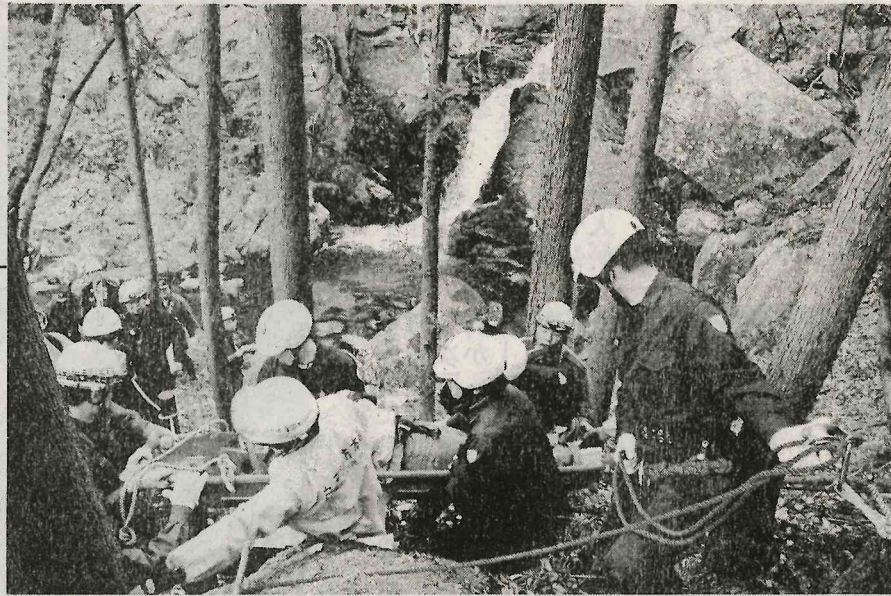

関係機関連携、県警ヘリなど出動

**おぼろ滝付近岩場に滑落
 負傷者の救助訓練を展開**

民ら開が見学した。根本町長、篠竹開始式では、菊池町長、消防訓練開始し、あつた。

庭かを|号県器し員第所の負傷者役は東館駐在
 に県引隊も警やが一の深傷者役は東館駐在
 着警なき員飛へ人急行にり深傷者役は東館駐在
 しへ訓上げ降し、ば応と右足に矢補が駐在
 はとな下しん援かを骨折材折署し、
 一般館つど負ジい請資材折署し、