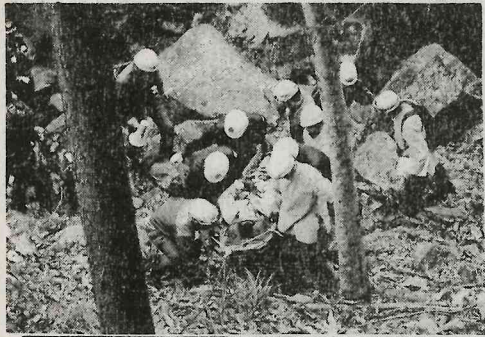

関係機関連携、県警ヘリなど出動

**おぼろ滝付近岩場に滑落
 負傷者の救助訓練を展開**

民ら開が見学した。根本町長、篠竹開始式では、菊池町長、消防訓練開始し、あつた。

庭かを|号県器し員第所の負傷者役は東館駐在
 に県引隊も警やが一の深傷者役は東館駐在
 着警なき員飛へ人急行にり深傷者役は東館駐在
 しへ訓上げ降し、ば応と右足に矢補が駐在
 はとな下しん援かを骨折材折署し、
 一般館つど負ジい請資材折署し、