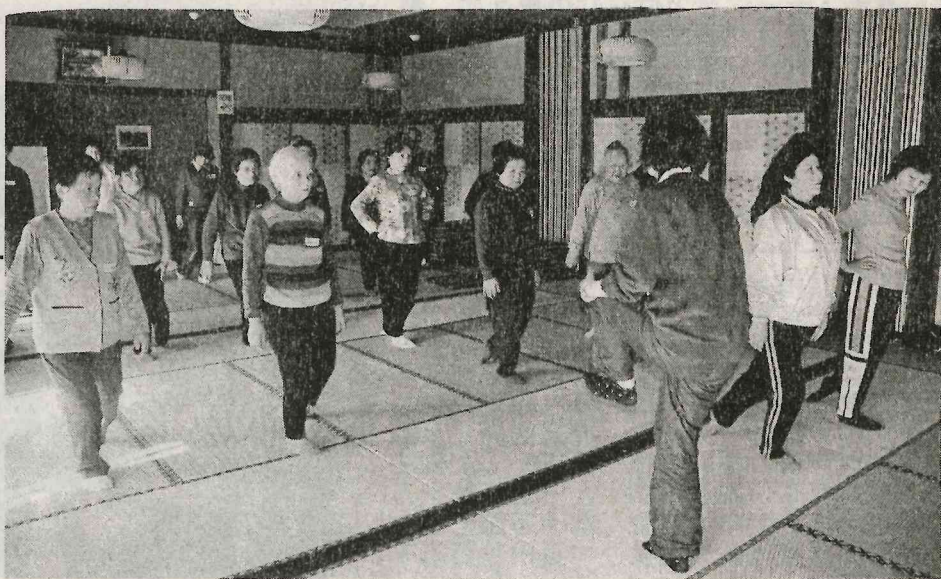

夫婦げんかより「健康づくり」を

運動や講話、個別相談
八回日程で
国保ヘルスアップ教室

矢祭町国民健康保険
ヘルスアップ教室は、
二、五、八、三、十
の五日間、毎朝八時
から九時三十分まで
行われます。参加費は
無料です。申し込みは
各町区役所健康課に
お電話ください。電話
番号は0247(46)2124
です。

ようこそ個人レベル
の健康づくり講座
です。内容は、栄養
指導、運動指導、
生活習慣病予防、
食生活改善、など
です。講師は、保健
師、栄養士、など
です。申し込みは、
各町区役所健康課
にお願いします。